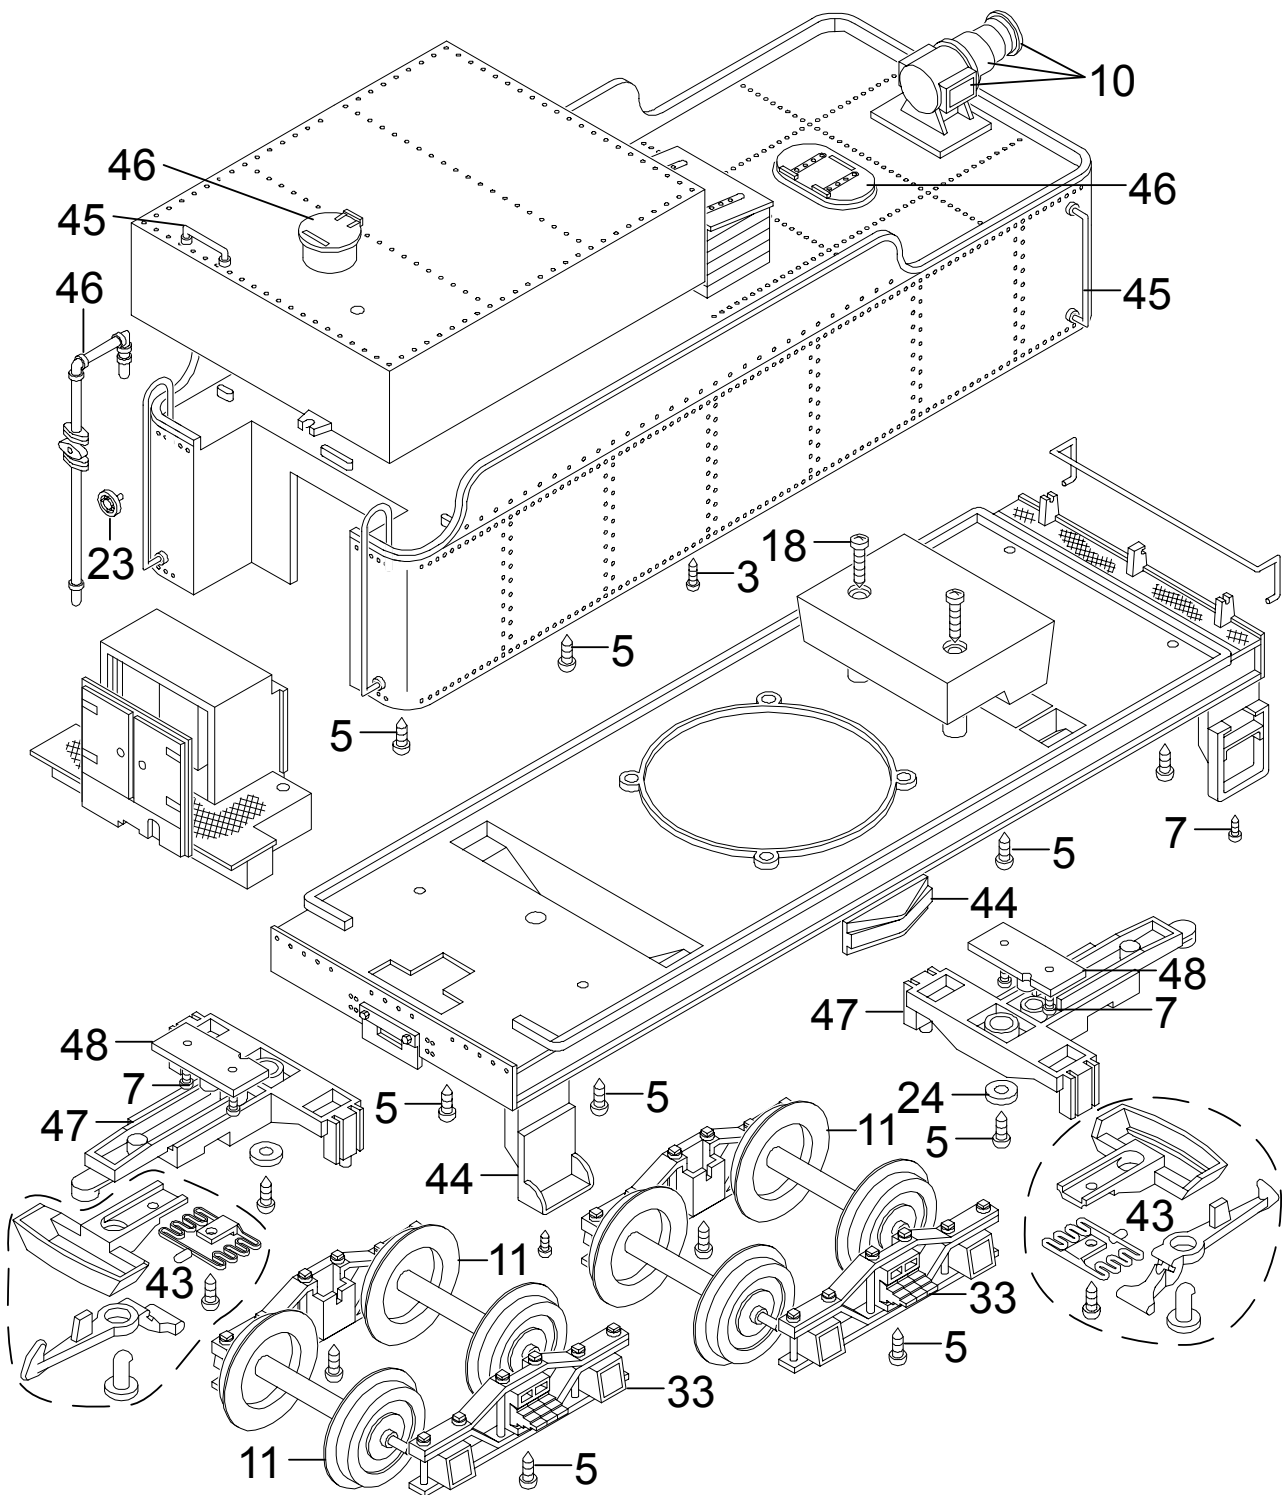

Einzelteile der Lokomotive 23892

Details der Darstellung können von dem Modell abweichen

Einzelteile der Lokomotive 23892

Details der Darstellung können von dem Modell abweichen

Einzelteile der Lokomotive 23892

Details der Darstellung können von dem Modell abweichen

Einzelteile der Lokomotive 23892

Lfd. Nr.	Benennung	Bestell-Nr.
1	Lokführer	E160 084
2	Fenster kpl.	E185 021
3	Schraube	E158 864
4	Lüfterdeckel, Griffstangen	E185 022
5	Schraube	E124 197
6	Schornstein	E130 598
7	Schraube	E158 869
8	Motor	E126 050
9	Lampe vorne	E185 023
10	Lampe hinten	E185 024
11	Räder auf Achse	E134 537
12	Haftreifen	E126 174
13	Rad kz. Zapfen u. Zahnrad	E173 637
14	Rad kz. Zapfen u. Hülse	E173 639
15	Rad kz. Zapfen m. Einst.	E173 679
16	Rad lg. Zapfen o. Einst.	E173 642
17	Rad lg. Zapfen o. Einst.	E173 682
18	Schraube	E163 753
19	Lautsprecher	E163 390
20	Schraube	E124 206
21	Steckteile Pfeife,Glocke,Ventile	E185 025
22	Wasserpumpe, Generator	E185 026
23	Zubehör-Set Handräder	E185 027
24	Beilagscheibe	E159 879
25	Zubehör-Set Griffhalter	E185 028
26	Stangenhalter,Bremsschlauch	E185 029
27	Handlauf	E173 313
28	Kuppl.attr.,Dampfzylinderkolbenfü.	E185 031
29	Vorläuferaufb.m. Schienenr.	E173 330
30	Vorläufer	E173 410
31	Schraube	E124 014
32	Beilagscheibe	E133 417
33	Zubehör-Set Drehgestellblenden	E185 032
34	Bremsbacken	E152 537
35	Zubehör-Set Kohle,Draht,Blech	E185 033
36	Druckfeder,Stift,Mittelachsfeder	E185 034
37	Vorläufergest.Halter re.	E185 035
38	Vorläufergest.Halter li.	E185 036
39	Nachläufergest.Halter li.	E185 037
40	Nachläufergest.Halter re.	E185 038
41	Schwinge,Schiebergest. Li.	E185 039
42	Schwinge,Schiebergest. Re.	E185 040
43	Kupplung	E185 041
44	Zubehör-Set Tritte, Aufgleiser	E185 042
45	Zubehör-Set Handläufe	E185 043
46	Deckel,Wasserrohr,Bremszylinder	E185 044
47	Kupplungsträger	E173 730
48	Zubehör-Set Lagerplatten	E185 045