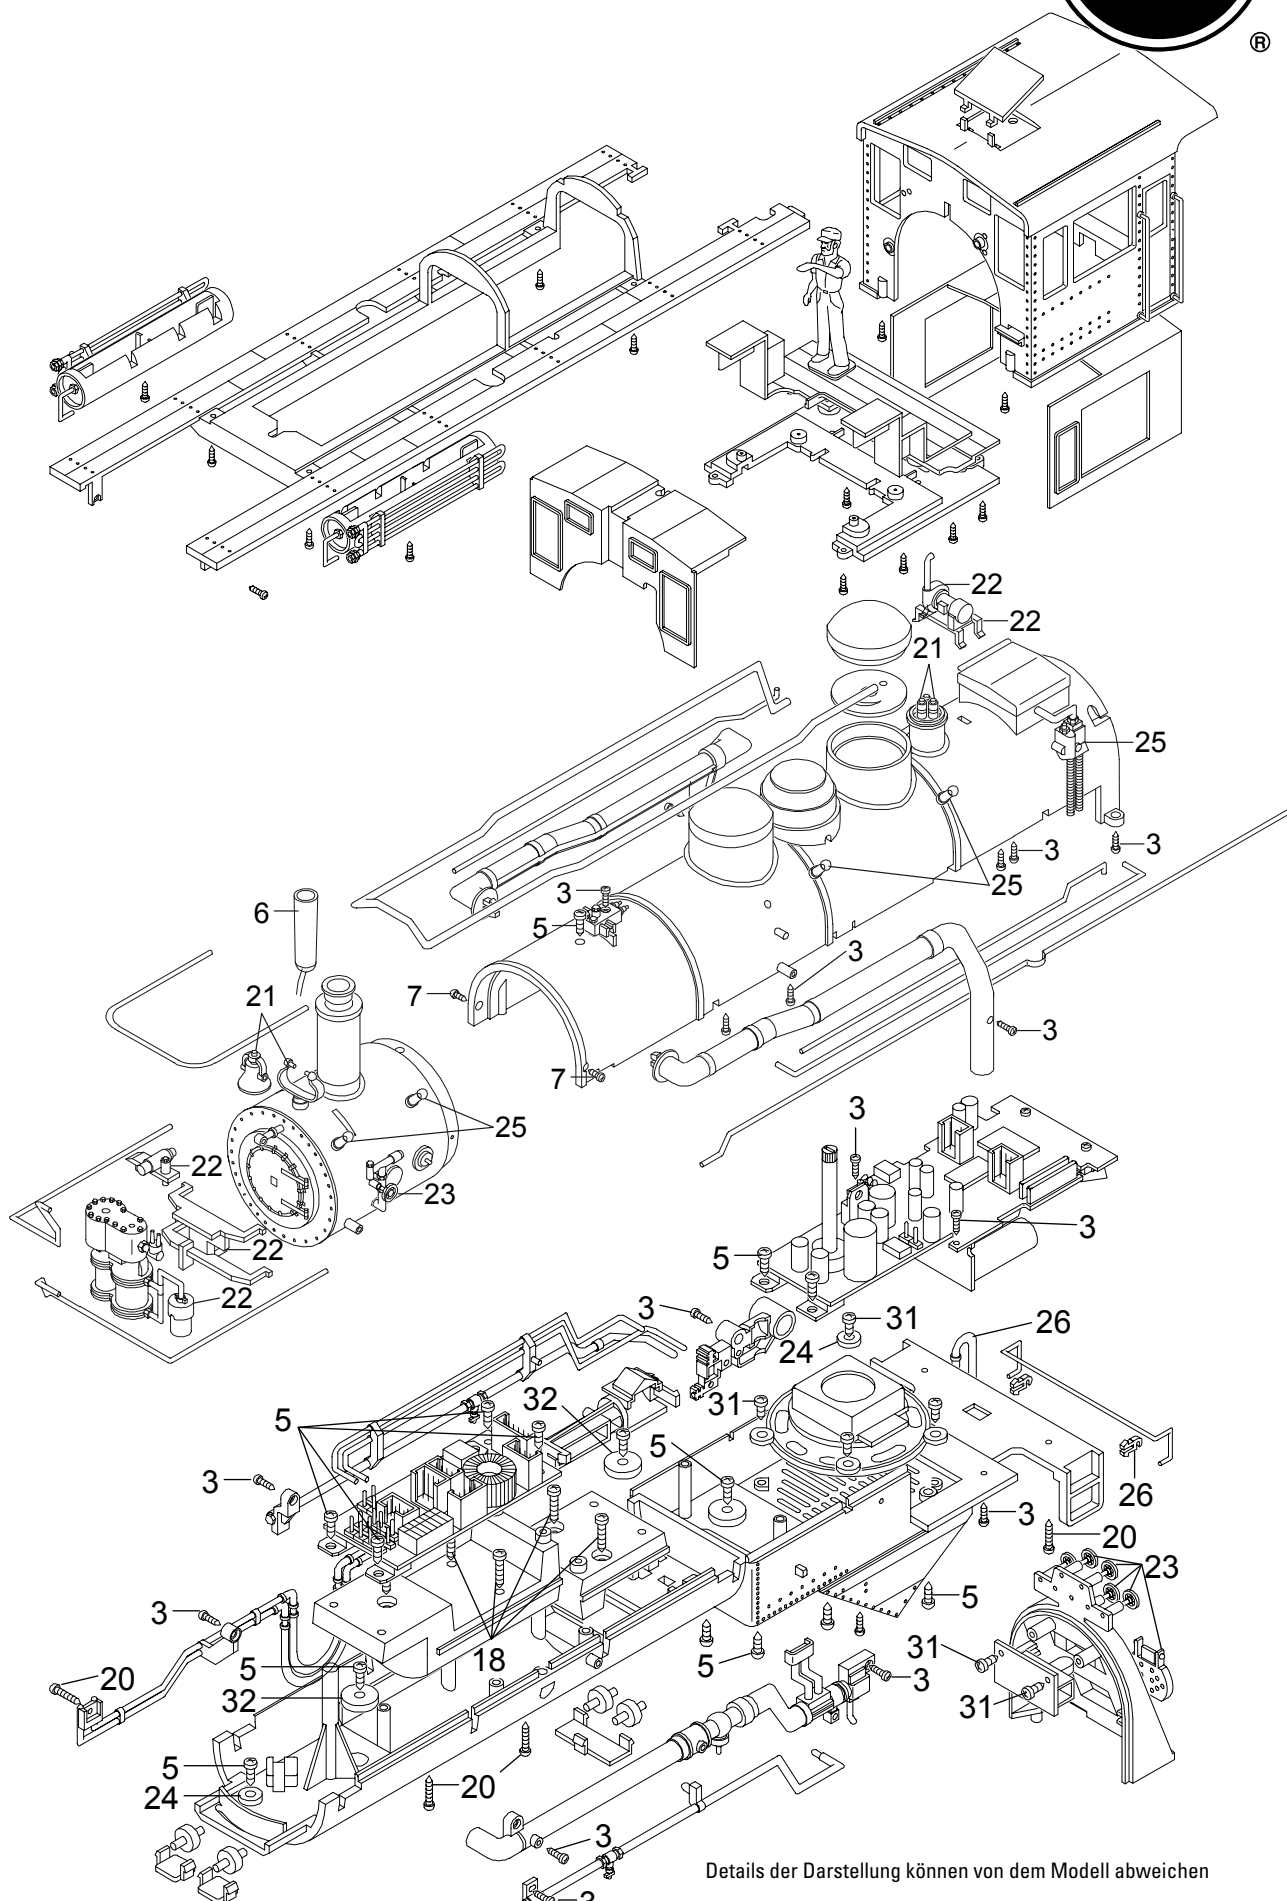

Einzelteile der Lokomotive 23892

Details der Darstellung können von dem Modell abweichen

Einzelteile der Lokomotive 23892

Details der Darstellung können von dem Modell abweichen

Einzelteile der Lokomotive 23892

Details der Darstellung können von dem Modell abweichen

Einzelteile der Lokomotive 23892

Lfd. Nr.	Benennung	Bestell-Nr.
1	Lokführer	E160 084
2	Fenster kpl.	E185 021
3	Schraube	E158 864
4	Lüfterdeckel, Griffstangen	E185 022
5	Schraube	E124 197
6	Schornstein	E130 598
7	Schraube	E158 869
8	Motor	E126 050
9	Lampe vorne	E185 023
10	Lampe hinten	E185 024
11	Räder auf Achse	E134 537
12	Haftreifen	E126 174
13	Rad kz. Zapfen u. Zahnrad	E173 637
14	Rad kz. Zapfen u. Hülse	E173 639
15	Rad kz. Zapfen m. Einst.	E173 679
16	Rad lg. Zapfen o. Einst.	E173 642
17	Rad lg. Zapfen o. Einst.	E173 682
18	Schraube	E163 753
19	Lautsprecher	E163 390
20	Schraube	E124 206
21	Steckteile Pfeife,Glocke,Ventile	E185 025
22	Wasserpumpe, Generator	E185 026
23	Zubehör-Set Handräder	E185 027
24	Beilagscheibe	E159 879
25	Zubehör-Set Griffhalter	E185 028
26	Stangenhalter,Bremsschlauch	E185 029
27	Handlauf	E173 313
28	Kuppl.attr.,Dampfzylinderkolbenfü.	E185 031
29	Vorläuferaufb.m. Schienenr.	E173 330
30	Vorläufer	E173 410
31	Schraube	E124 014
32	Beilagscheibe	E133 417
33	Zubehör-Set Drehgestellblenden	E185 032
34	Bremsbacken	E152 537
35	Zubehör-Set Kohle,Draht,Blech	E185 033
36	Druckfeder,Stift,Mittelachsfeder	E185 034
37	Vorläufergest.Halter re.	E185 035
38	Vorläufergest.Halter li.	E185 036
39	Nachläufergest.Halter li.	E185 037
40	Nachläufergest.Halter re.	E185 038
41	Schwinge,Schiebergest. Li.	E185 039
42	Schwinge,Schiebergest. Re.	E185 040
43	Kupplung	E185 041
44	Zubehör-Set Tritte, Aufgleiser	E185 042
45	Zubehör-Set Handläufe	E185 043
46	Deckel,Wasserrohr,Bremszylinder	E185 044
47	Kupplungsträger	E173 730
48	Zubehör-Set Lagerplatten	E185 045