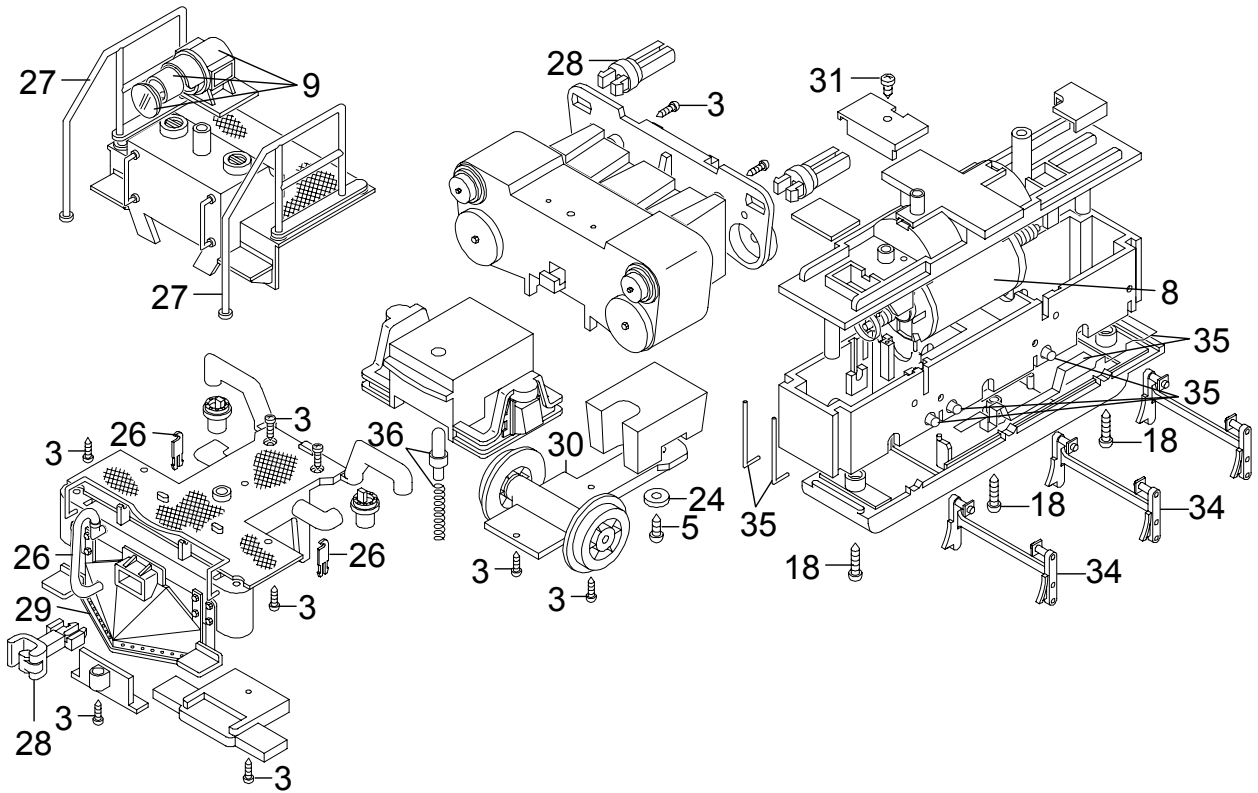

Einzelteile der Lokomotive 23892

Details der Darstellung können von dem Modell abweichen

Einzelteile der Lokomotive 23892

Details der Darstellung können von dem Modell abweichen

Einzelteile der Lokomotive 23892

Details der Darstellung können von dem Modell abweichen

Einzelteile der Lokomotive 23892

Lfd. Nr.	Benennung	Bestell-Nr.
1	Lokführer	E160 084
2	Fenster kpl.	E185 021
3	Schraube	E158 864
4	Lüfterdeckel, Griffstangen	E185 022
5	Schraube	E124 197
6	Schornstein	E130 598
7	Schraube	E158 869
8	Motor	E126 050
9	Lampe vorne	E185 023
10	Lampe hinten	E185 024
11	Räder auf Achse	E134 537
12	Haftreifen	E126 174
13	Rad kz. Zapfen u. Zahnrad	E173 637
14	Rad kz. Zapfen u. Hülse	E173 639
15	Rad kz. Zapfen m. Einst.	E173 679
16	Rad lg. Zapfen o. Einst.	E173 642
17	Rad lg. Zapfen o. Einst.	E173 682
18	Schraube	E163 753
19	Lautsprecher	E163 390
20	Schraube	E124 206
21	Steckteile Pfeife,Glocke,Ventile	E185 025
22	Wasserpumpe, Generator	E185 026
23	Zubehör-Set Handräder	E185 027
24	Beilagscheibe	E159 879
25	Zubehör-Set Griffhalter	E185 028
26	Stangenhalter,Bremsschlauch	E185 029
27	Handlauf	E173 313
28	Kuppl.attr.,Dampfzylinderkolbenfü.	E185 031
29	Vorläuferaufb.m. Schienenr.	E173 330
30	Vorläufer	E173 410
31	Schraube	E124 014
32	Beilagscheibe	E133 417
33	Zubehör-Set Drehgestellblenden	E185 032
34	Bremsbacken	E152 537
35	Zubehör-Set Kohle,Draht,Blech	E185 033
36	Druckfeder,Stift,Mittelachsfeder	E185 034
37	Vorläufergest.Halter re.	E185 035
38	Vorläufergest.Halter li.	E185 036
39	Nachläufergest.Halter li.	E185 037
40	Nachläufergest.Halter re.	E185 038
41	Schwinge,Schiebergest. Li.	E185 039
42	Schwinge,Schiebergest. Re.	E185 040
43	Kupplung	E185 041
44	Zubehör-Set Tritte, Aufgleiser	E185 042
45	Zubehör-Set Handläufe	E185 043
46	Deckel,Wasserrohr,Bremszylinder	E185 044
47	Kupplungsträger	E173 730
48	Zubehör-Set Lagerplatten	E185 045