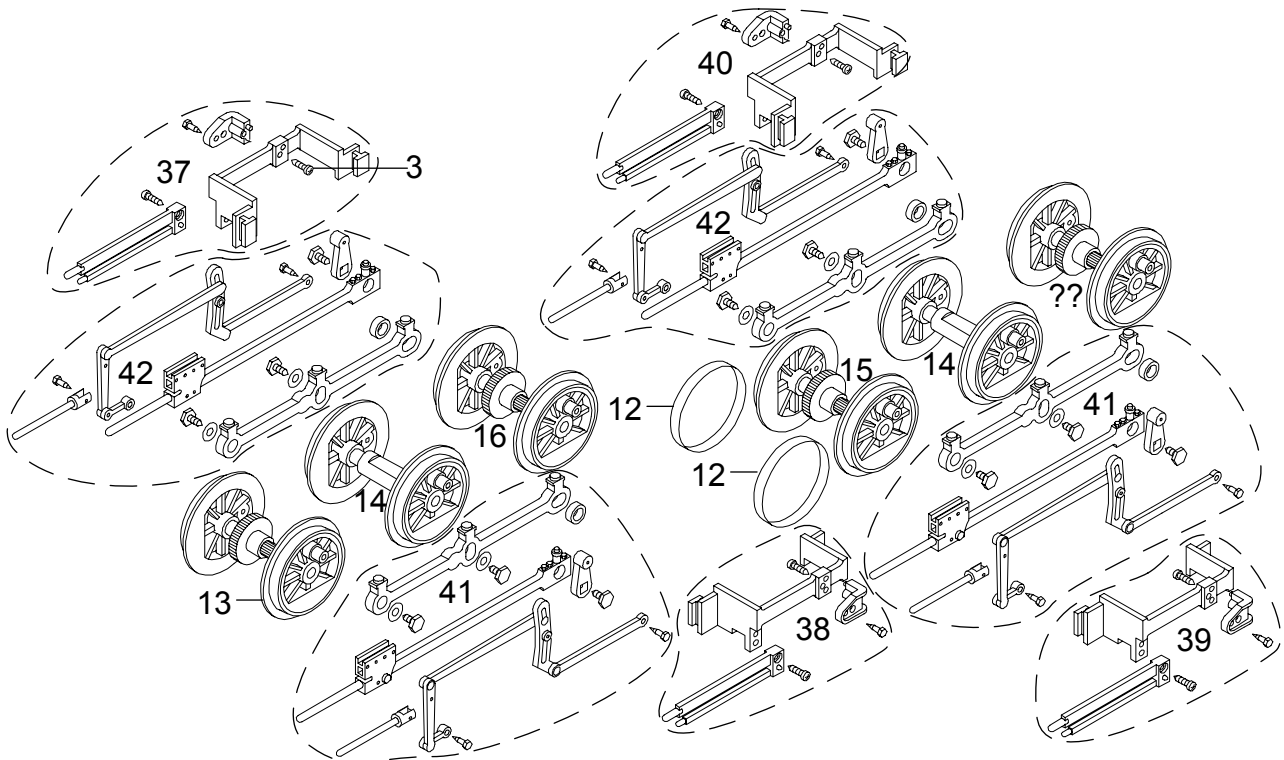

Einzelteile der Lokomotive 23892

Details der Darstellung können von dem Modell abweichen

Einzelteile der Lokomotive 23892

Details der Darstellung können von dem Modell abweichen

Einzelteile der Lokomotive 23892

Details der Darstellung können von dem Modell abweichen

Einzelteile der Lokomotive 23892

Lfd. Nr.	Benennung	Bestell-Nr.
1	Lokführer	E160 084
2	Fenster kpl.	E185 021
3	Schraube	E158 864
4	Lüfterdeckel, Griffstangen	E185 022
5	Schraube	E124 197
6	Schornstein	E130 598
7	Schraube	E158 869
8	Motor	E126 050
9	Lampe vorne	E185 023
10	Lampe hinten	E185 024
11	Räder auf Achse	E134 537
12	Haftreifen	E126 174
13	Rad kz. Zapfen u. Zahnrad	E173 637
14	Rad kz. Zapfen u. Hülse	E173 639
15	Rad kz. Zapfen m. Einst.	E173 679
16	Rad lg. Zapfen o. Einst.	E173 642
17	Rad lg. Zapfen o. Einst.	E173 682
18	Schraube	E163 753
19	Lautsprecher	E163 390
20	Schraube	E124 206
21	Steckteile Pfeife,Glocke,Ventile	E185 025
22	Wasserpumpe, Generator	E185 026
23	Zubehör-Set Handräder	E185 027
24	Beilagscheibe	E159 879
25	Zubehör-Set Griffhalter	E185 028
26	Stangenhalter,Bremsschlauch	E185 029
27	Handlauf	E173 313
28	Kuppl.attr.,Dampfzylinderkolbenfü.	E185 031
29	Vorläuferaufb.m. Schienenr.	E173 330
30	Vorläufer	E173 410
31	Schraube	E124 014
32	Beilagscheibe	E133 417
33	Zubehör-Set Drehgestellblenden	E185 032
34	Bremsbacken	E152 537
35	Zubehör-Set Kohle,Draht,Blech	E185 033
36	Druckfeder,Stift,Mittelachsfeder	E185 034
37	Vorläufergest.Halter re.	E185 035
38	Vorläufergest.Halter li.	E185 036
39	Nachläufergest.Halter li.	E185 037
40	Nachläufergest.Halter re.	E185 038
41	Schwinge,Schiebergest. Li.	E185 039
42	Schwinge,Schiebergest. Re.	E185 040
43	Kupplung	E185 041
44	Zubehör-Set Tritte, Aufgleiser	E185 042
45	Zubehör-Set Handläufe	E185 043
46	Deckel,Wasserrohr,Bremszylinder	E185 044
47	Kupplungsträger	E173 730
48	Zubehör-Set Lagerplatten	E185 045